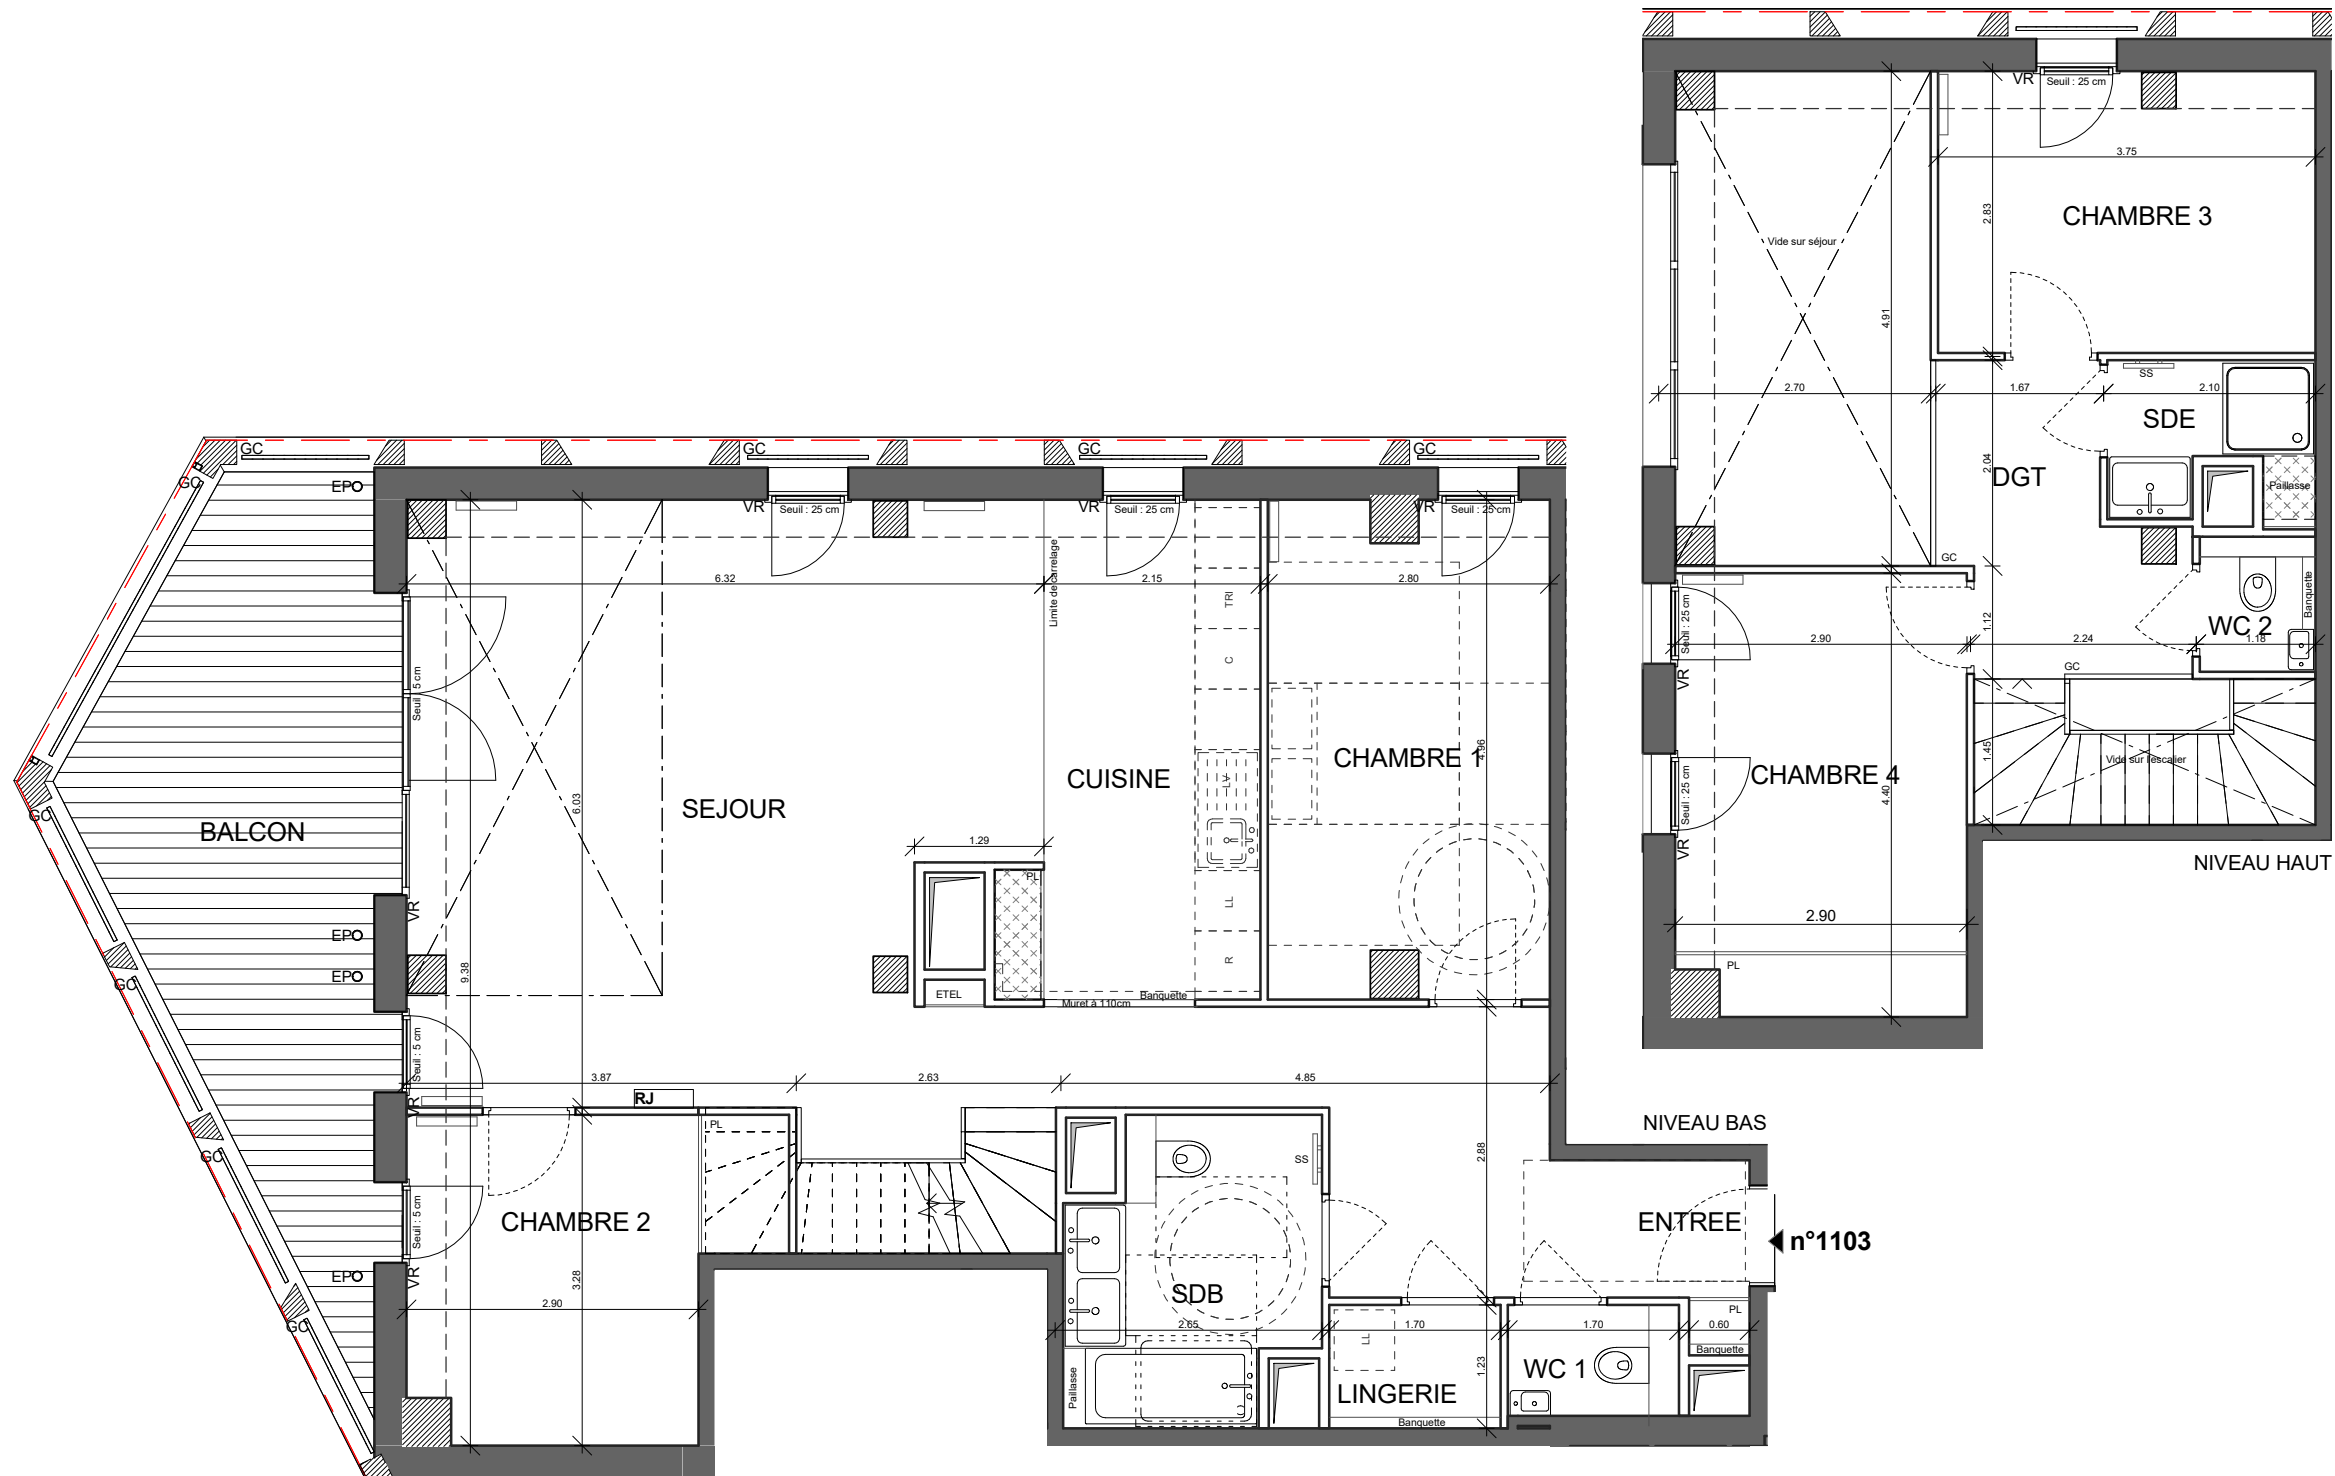

Rue Jean Baptiste Berlier 75013 PARIS

APPARTEMENT DE 5 PIECES
n°1103 au 10ème étage

1/3

ENTREE	9.36 m ²
SEJOUR	39.67 m ²
CUISINE	11.26 m ²
CHAMBRE 1	13.44 m ²
CHAMBRE 2	10.53 m ²
CHAMBRE 3	10.35 m ²
CHAMBRE 4	12.54 m ²
SDB	6.94 m ²
SDE	2.87 m ²
LINGERIE	2.08 m ²
DGT	5.93 m ²
WC 1	1.87 m ²
WC 2	1.54 m ²
SURF. TOTALE HABITABLE	128.38 m²
BALCON	17.27 m ²
SURF. TOTALE BALCON	17.27 m²
SURFACE TOTALE PRIVATIVE	145.65 m²