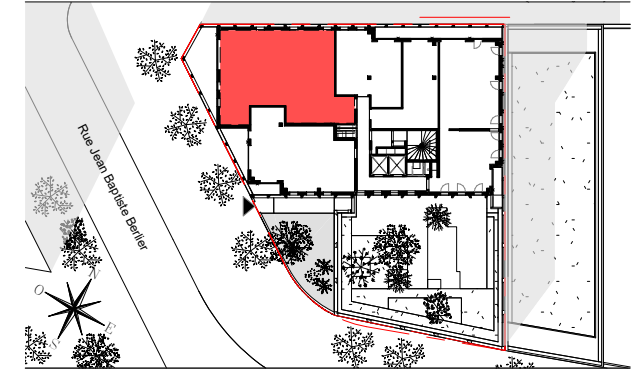

Rue Jean Baptiste Berlier 75013 PARIS

APPARTEMENT DE 5 PIECES
n°1103 au 10ème étage

1/3

ENTREE	9.36 m ²
SEJOUR	39.67 m ²
CUISINE	11.26 m ²
CHAMBRE 1	13.44 m ²
CHAMBRE 2	10.53 m ²
CHAMBRE 3	10.35 m ²
CHAMBRE 4	12.54 m ²
SDB	6.94 m ²
SDE	2.87 m ²
LINGERIE	2.08 m ²
DGT	5.93 m ²
WC 1	1.87 m ²
WC 2	1.54 m ²
SURF. TOTALE HABITABLE	128.38 m²
BALCON	17.27 m ²
SURF. TOTALE BALCON	17.27 m²
SURFACE TOTALE PRIVATIVE	145.65 m²